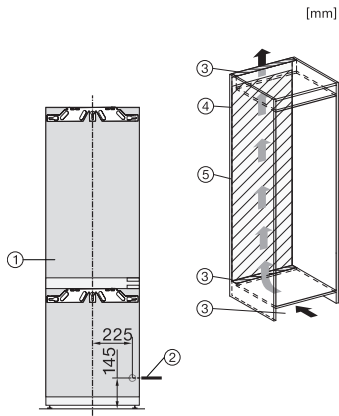

KFN 7785 D

Kyl/frys-kombination för inbyggnad
med individuell komfort tack vare FlexiLight 2.0, Dyna Cool, NoFrost och Mylce.

KFN7734C, KFN7734F, KFN7734D, KFN7764D,
KFN7785D, KFN7744E, KFN7774D, installation (footnote*)
(installation drawings)