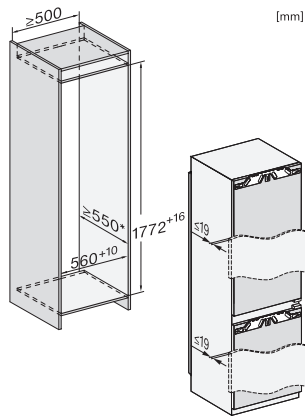

KFN7734C, KFN7734F, KFN7734D, KFN7764D,
KFN7785D, KFN7744E, KFN7774D, built-in (footnote*)
(installation drawings)